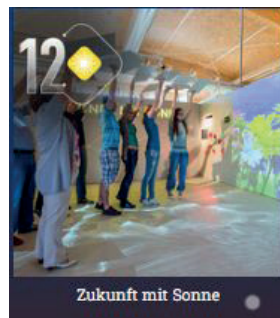

Von Sonne und Erde

Auf der Baustelle

Zukunft mit Sonne

21., Flocity

organisiert

Samstag, 27.04.2024 | 08:30 Uhr Tagesausflug mit BUS Sonnenwelt & Freimaurermuseum

PROGRAMM:

Treffpunkt: 08:15 Uhr
Franz Jonasplatz vor dem
Cafe Klim Bim.