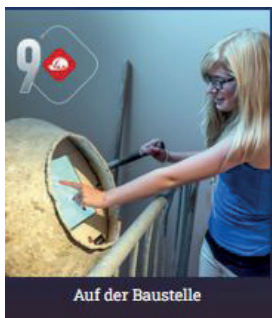

Von Sonne und Erde

Auf der Baustelle

Zukunft mit Sonne

21., Flocity

organisiert

Samstag, 27.04.2024 | 08:30 Uhr Tagesausflug mit BUS Sonnenwelt & Freimaurermuseum

PROGRAMM:

Treffpunkt: 08:15 Uhr
Franz Jonasplatz vor dem
Cafe Klim Bim.